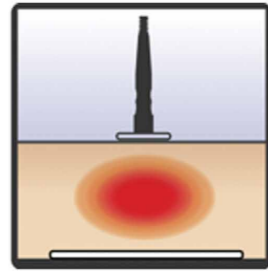

BELIUM[®]
M E D I C A L

En el uso de radiofrecuencia, existen principalmente tres modalidades de transmisión de energía, cada una con diferentes indicaciones que utilizadas en combinación aumentan los resultados.

CET (Capacitiva)
300 KHz & 500 KHz

(350W): Esta modalidad es más efectiva en el tratamiento de flacidez y celulitis.

RET (Resistiva)
500 KHz

(250W): Mejores resultados en tratamientos de grasa localizada.