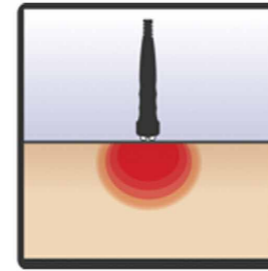

(250W): Mejores resultados en tratamientos de grasa localizada.

MP (Multipolar)
500 KHz