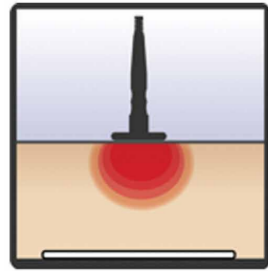

CET (Capacitiva)
300 KHz & 500 KHz

(350W): Esta modalidad es más efectiva en el tratamiento de flacidez y celulitis.

RET (Resistiva)
500 KHz

(250W): Mejores resultados en tratamientos de grasa localizada.