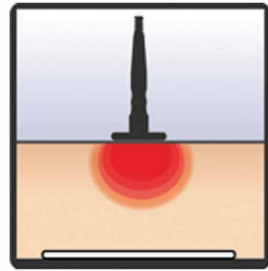

**CET (Capacitiva)**  
300 KHz & 500 KHz

(350W): Esta modalidad es más efectiva en el tratamiento de flacidez y celulitis.

**RET (Resistiva)**  
500 KHz

(250W): Mejores resultados en tratamientos de grasa localizada.