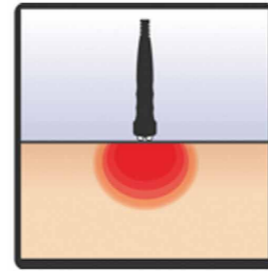

(250W): Mejores resultados en tratamientos de grasa localizada.

MP (Multipolar)
500 KHz