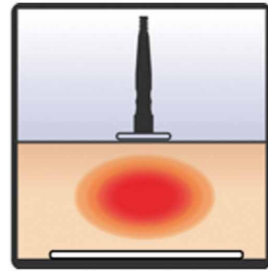

# RAFOS PREMIUM

Seguridad y eficacia desde el primer tratamiento  
Un solo equipo, tres modalidades, capacitiva, resistiva, tripolar y control automático de temperatura.

CE  
0120

**BELIUM**  
MEDICAL

En el uso de radiofrecuencia, existen principalmente tres modalidades de transmisión de energía, cada una con diferentes indicaciones que utilizadas en combinación aumentan los resultados.

**CET (Capacitiva)**  
300 KHz & 500 KHz

(350W): Esta modalidad es más efectiva en el tratamiento de flacidez y celulitis.

**RET (Resistiva)**  
500 KHz

(250W): Mejores resultados en tratamientos de grasa localizada.